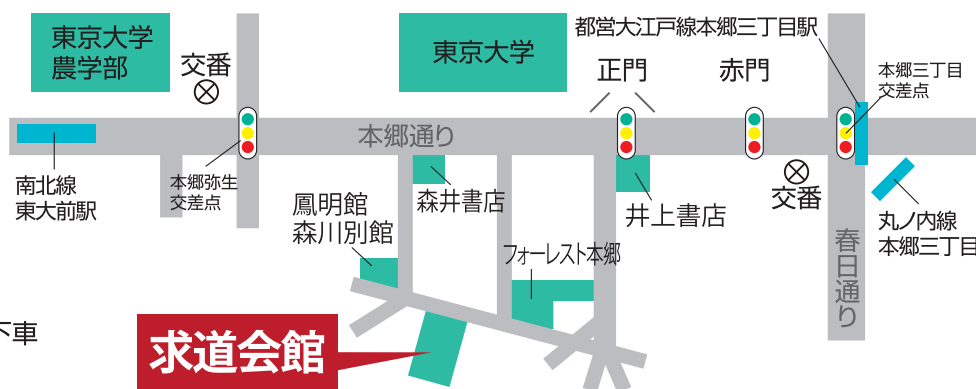

仏教人生大学

入学式・始業式

平成29年 4月12日(水)

●開場12時30分 ●開式13時00分 ●閉会16時30分予定

求道会館

東京都文京区本郷
6丁目20-5

交通のご案内

東京メトロ南北線「東大前」駅下車
1番出口を出て徒歩5分

東京メトロ丸ノ内線「本郷三丁目」駅下車
改札を出て右方向へ徒歩12分

※当日は改札に仏教人生大学スタッフがおります。
道案内をしますので道に迷う心配はありません。
ご安心ください。

一般社団法人

仏教人生大学 事務局

〒104-0061
東京都中央区銀座4丁目11-7 第二上原ビル3F

TEL. 03-5879-4501

〈受付時間：午前9時30分～午後5時30分〉